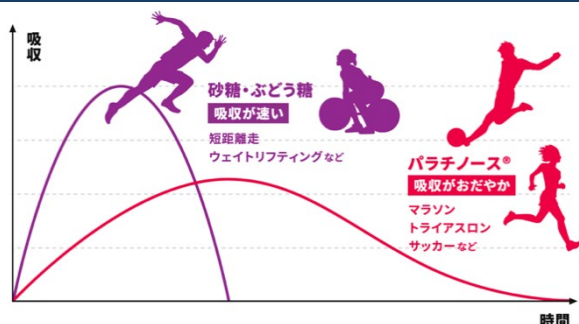

Palatinose® (パラチノース®) とは