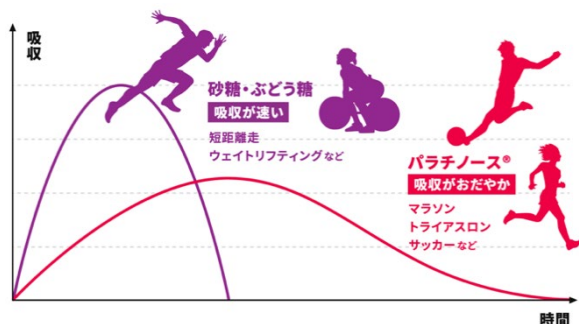

Palatinose®（パラチノース®）とは